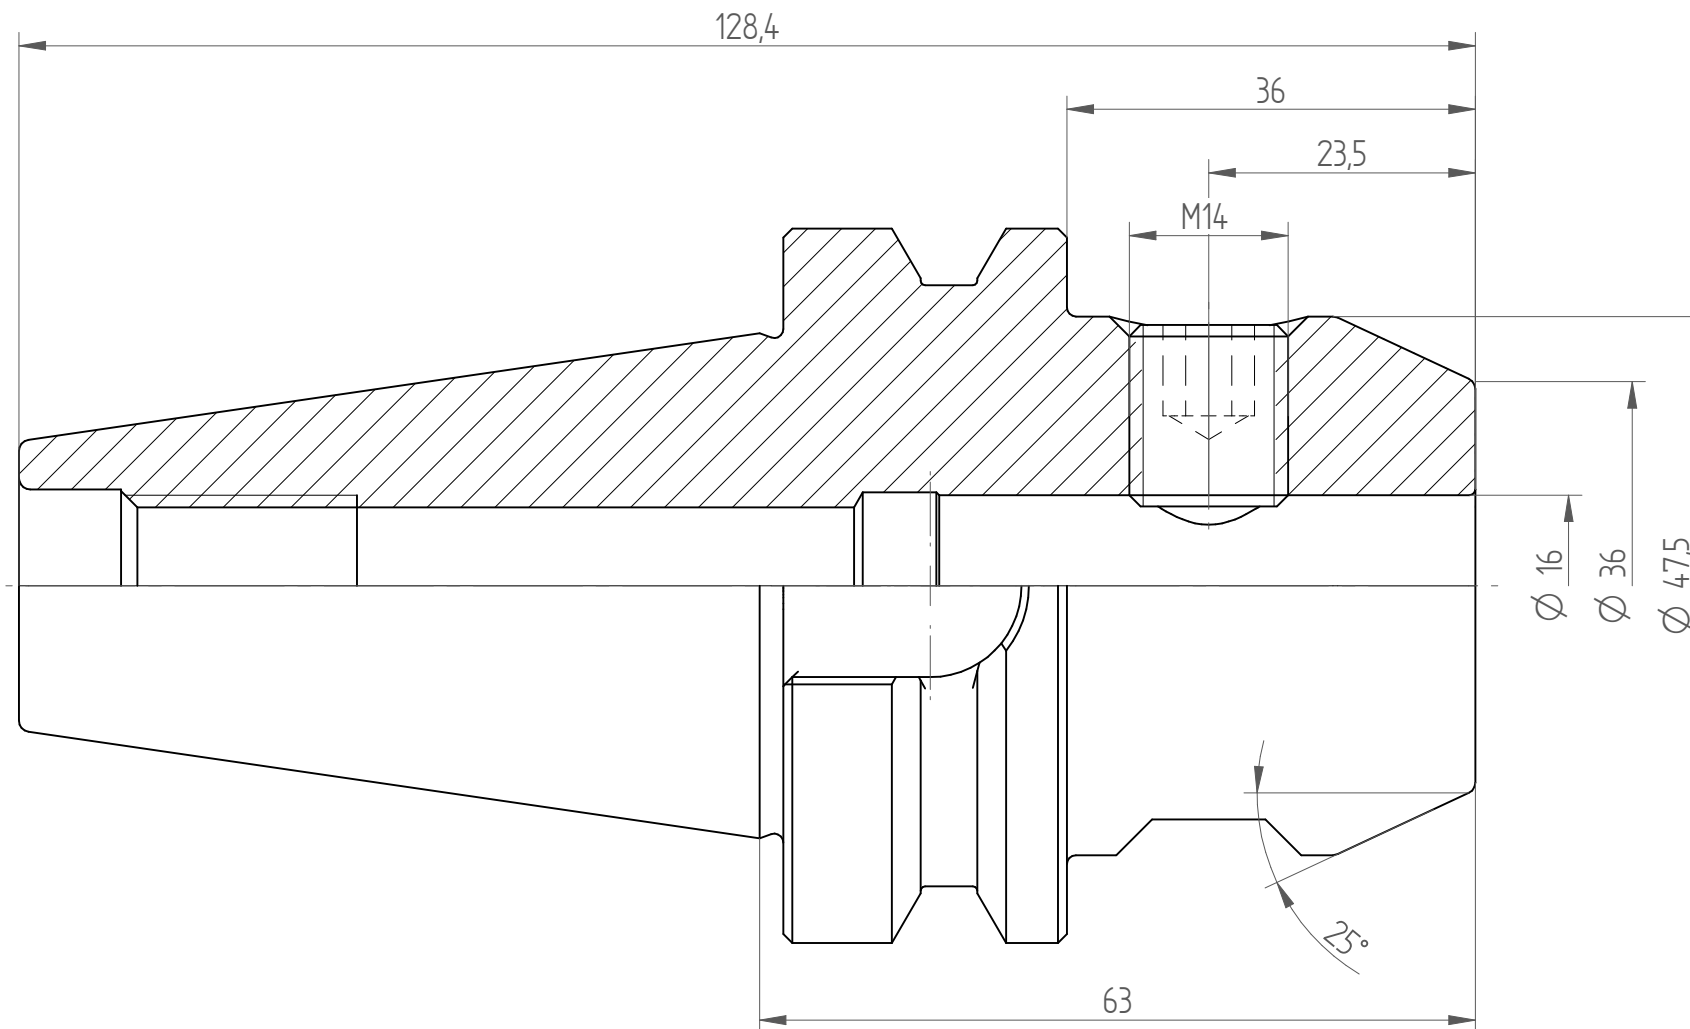

Swiss
Precision
Tools

REGO-FIX®

REGO-FIX AG
Obermattweg 60
4456 Tenniken / Switzerland

Phone +41 61 976 14 66
Fax +41 61 976 14 14
www.rego-fix.com

This is a non-controlled copy. All information given herein is subject to change without notice

The information given herein has been carefully checked and is believed to be correct. REGO-FIX, however, assumes no responsibility or liability for any errors, inaccuracies or omissions that may appear in this drawing

This document is subject to copyright laws. No part of this document may be reproduced or transmitted in any form or any means, electronic or mechanic, for any purpose, without the express written permission of REGO-FIX

Type : BT40_WD16x063
Part No. : 214031630
Date : 05.01.2015
Scale : 1.5:1